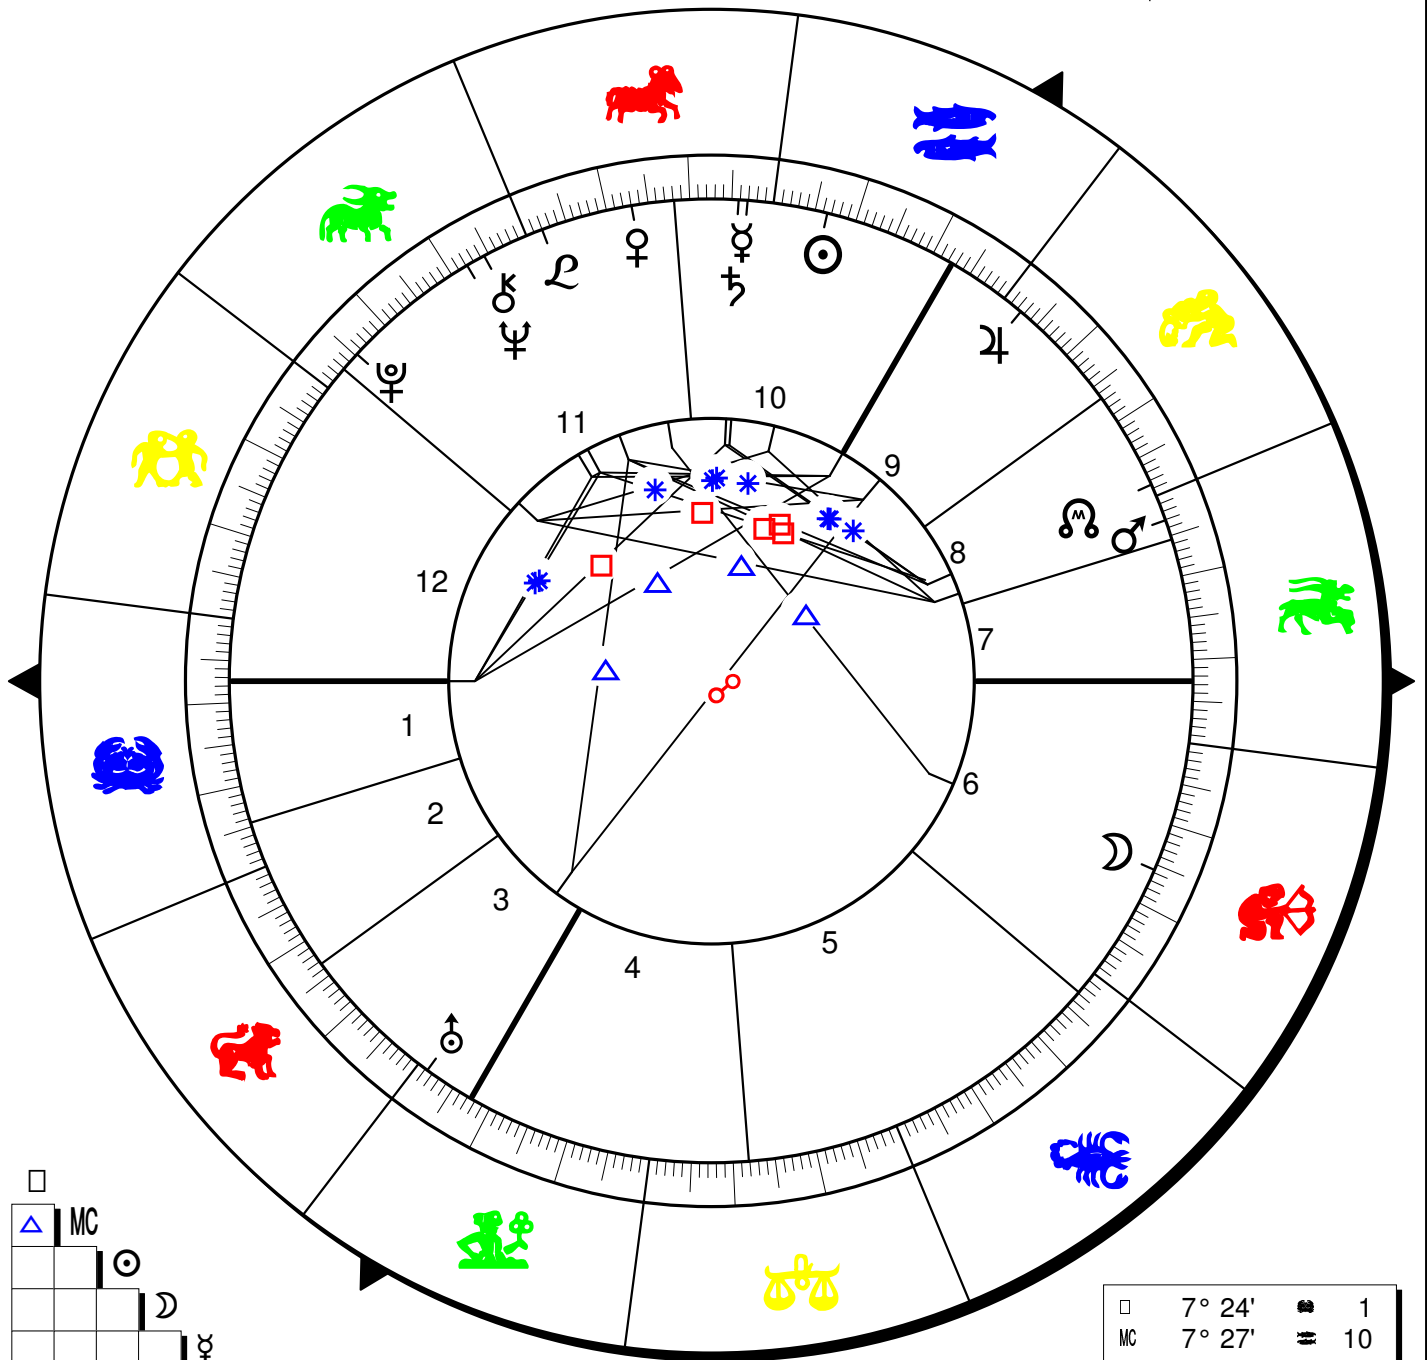

Albert Einstein  
Physiker

Geburtshoroskop  
Placidus

Ulm

Länge: 009°59' O Breite: 48°23' N

Datum: 14.03.1879

Zeit: 11:30 MET

Kardinal:	6
Fix:	5
Flexibel:	4
Erde:	5
Wasser:	3
Feuer:	5
Luft:	2
männlich:	7
weiblich:	8

1	7° 24'	♈
2	24° 31'	♈
3	13° 19'	♈
4	7° 27'	♈
5	11° 52'	♈
6	27° 08'	♈
7	7° 24'	♈
8	24° 31'	♈
9	13° 19'	♈
10	7° 27'	♈
11	11° 52'	♈
12	27° 08'	♈

♁	7° 24'	♈	1
MC	7° 27'	♈	10
♁	23° 29'	♈	10
♂	14° 19'	♈	6
♀	3° 07'	♈	10
♂	16° 58'	♈	11
♂	26° 54'	♈	8
♃	27° 28'	♈	9
♃	4° 11'	♈	10
♁	1° 17' R	♈	3
♃	7° 52'	♈	11
♃	24° 43'	♈	11
♃	5° 32'	♈	11
♃	27° 58'	♈	11
♃	1° 28'	♈	8