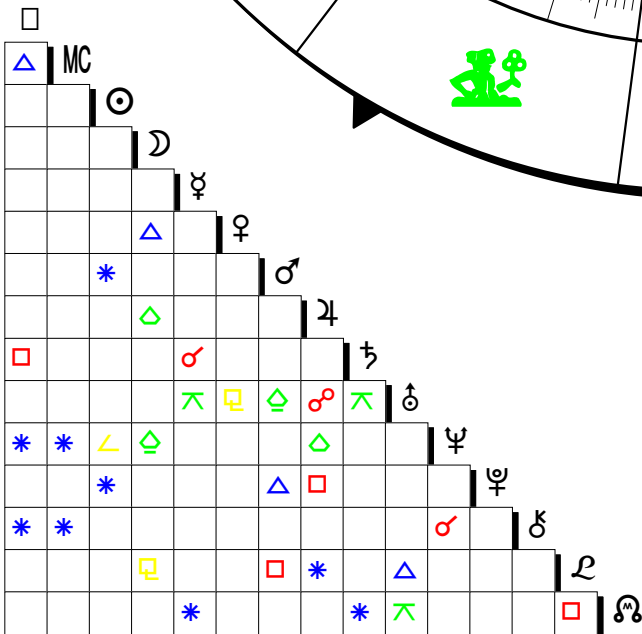

Albert Einstein  
Physiker

Geburtshoroskop  
Placidus

Ulm

Länge: 009°59' O Breite: 48°23' N

Datum: 14.03.1879

Zeit: 11:30 MET

Kardinal:	6
Fix:	5
Flexibel:	4
Erde:	5
Wasser:	3
Feuer:	5
Luft:	2
männlich:	7
weiblich:	8

1	7° 24'	♈
2	24° 31'	♈
3	13° 19'	♈
4	7° 27'	♈
5	11° 52'	♈
6	27° 08'	♈
7	7° 24'	♈
8	24° 31'	♈
9	13° 19'	♈
10	7° 27'	♈
11	11° 52'	♈
12	27° 08'	♈

♁	7° 24'	♈	1
MC	7° 27'	♈	10
♁	23° 29'	♈	10
♂	14° 19'	♈	6
♀	3° 07'	♈	10
♂	16° 58'	♈	11
♂	26° 54'	♈	8
♃	27° 28'	♈	9
♃	4° 11'	♈	10
♁	1° 17' R	♈	3
♃	7° 52'	♈	11
♃	24° 43'	♈	11
♃	5° 32'	♈	11
♃	27° 58'	♈	11
♃	1° 28'	♈	8